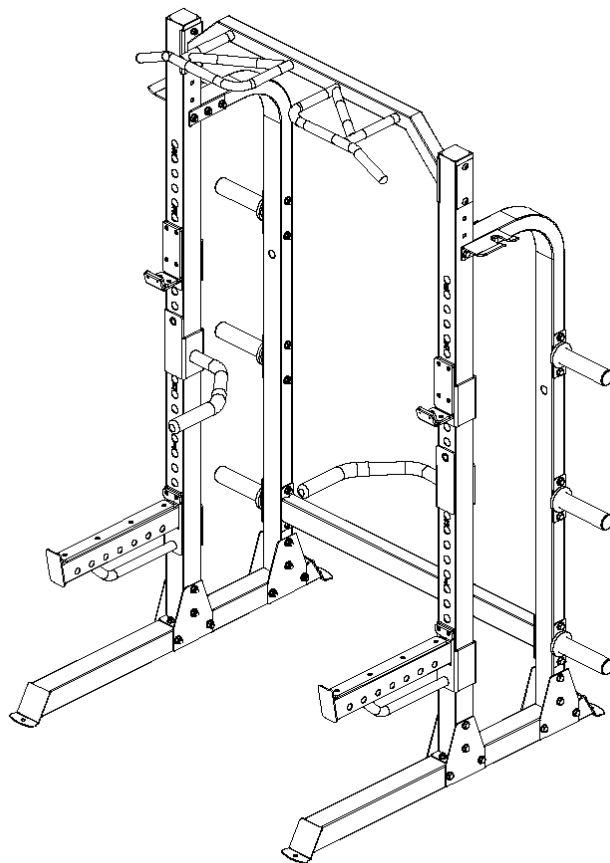

## POWER RACK CAGE DE MUSCULATION SM-7232

**IMPORTANT:** Please read the Important Safety Notice and Assembly Information in the Owner's manual before assembling this product.

**Assembly Manual**

**ATTENTION!** Veuillez lire attentivement l'*Avis de sécurité important* ainsi que le *Mode d'assemblage* dans le Manuel de l'utilisateur avant d'assembler cet appareil.

**Guide d'assemblage**

220621

① × 2

② × 1

③ × 2

④ × 2

⑤ × 1

⑥ × 8